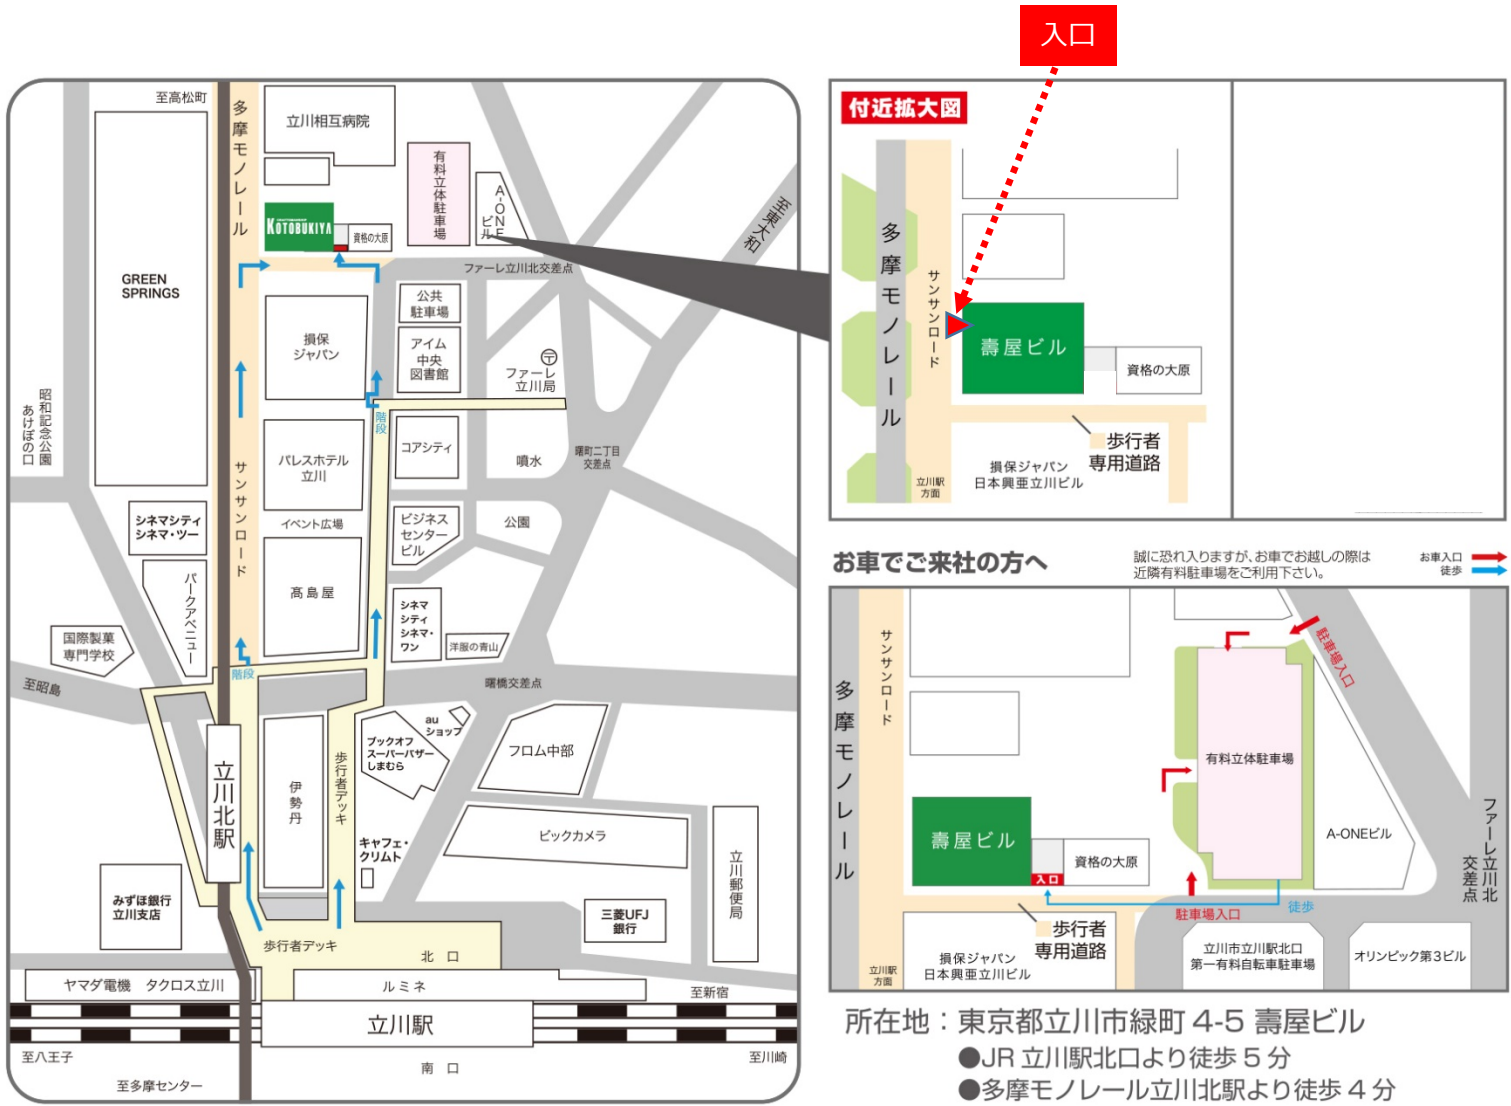

<会場のご案内>

コトブキヤホール（東京都立川市緑町4-5 壽屋ビル3階）

壽屋ビル外観写真（東京都立川市緑町4-5）
会場コトブキヤホールは、壽屋ビルの3階にあります。

「KOTOBUKIYA」の看板が目印です。

多摩都市モノレール
(立川北駅方面から、
高松駅方面を臨む)

壽屋ビルモノレール側入口

入口付近拡大写真

入口です。

ガラス扉からお入りいただき、奥のエレベータで
3階へお進みください。